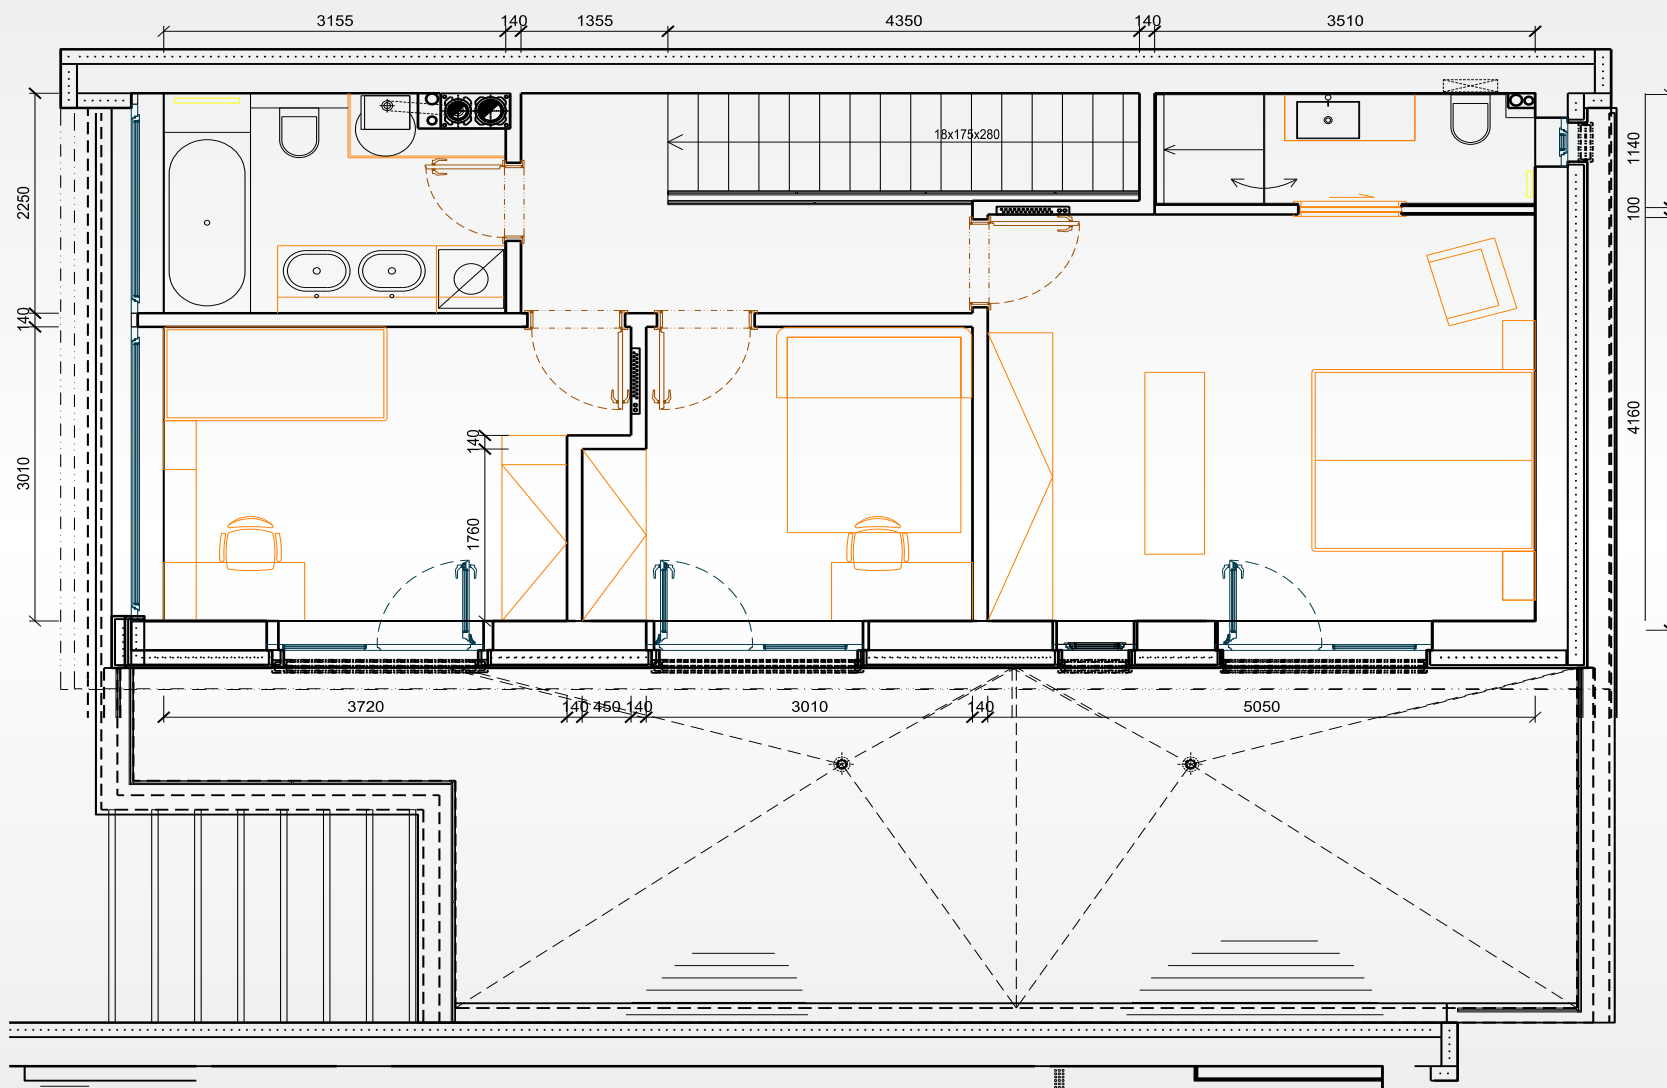

2NP

PANSKÝ LES

bývanie v objatí prírody

www.panskyles.sk