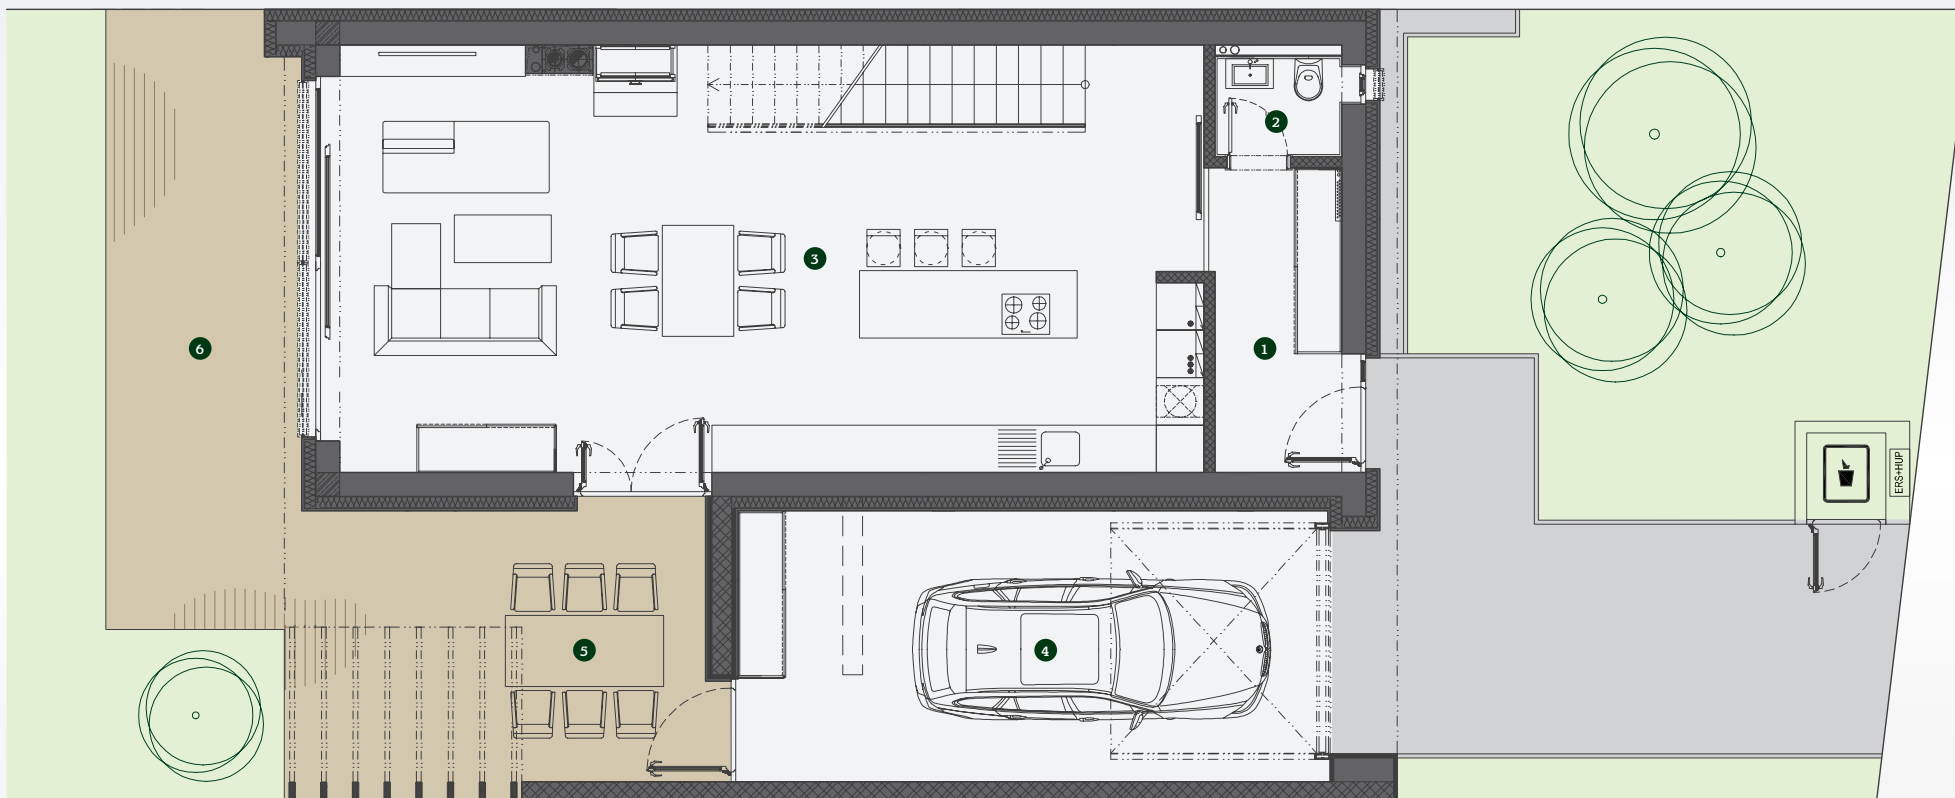

Interiér 159,31 m² / Využitelná plocha 239,54 m² / Garáž 26,06 m² / Zastavaná plocha 118,37 m² / Pozemok 339 - 379 m²

Legenda miestností 1. NP

ČÍSLO	ÚČEL MIESTNOSTI	PLOCHA (m ²)
1	Vstupná hala	6,62
2	WC	2,13
3	Kuchyňa s obývacou miestnosťou	60,04
4	Garáž	26,06
SPOLU		94,85
5	Krytá terasa	8,22
6	Terasa	30,15

ČÍSLO	ÚČEL MIESTNOSTI	PLOCHA (m ²)
7	Chodba so schodiskom	11,06
8	Kúpeľňa s WC	6,53
9	Detská izba	11,76
10	Detská izba	10,09
11	Spáľňa	21,01
12	Kúpeľňa s WC	4,01
SPOLU		64,46
13	Terasa	41,86

PANSKÝ LES