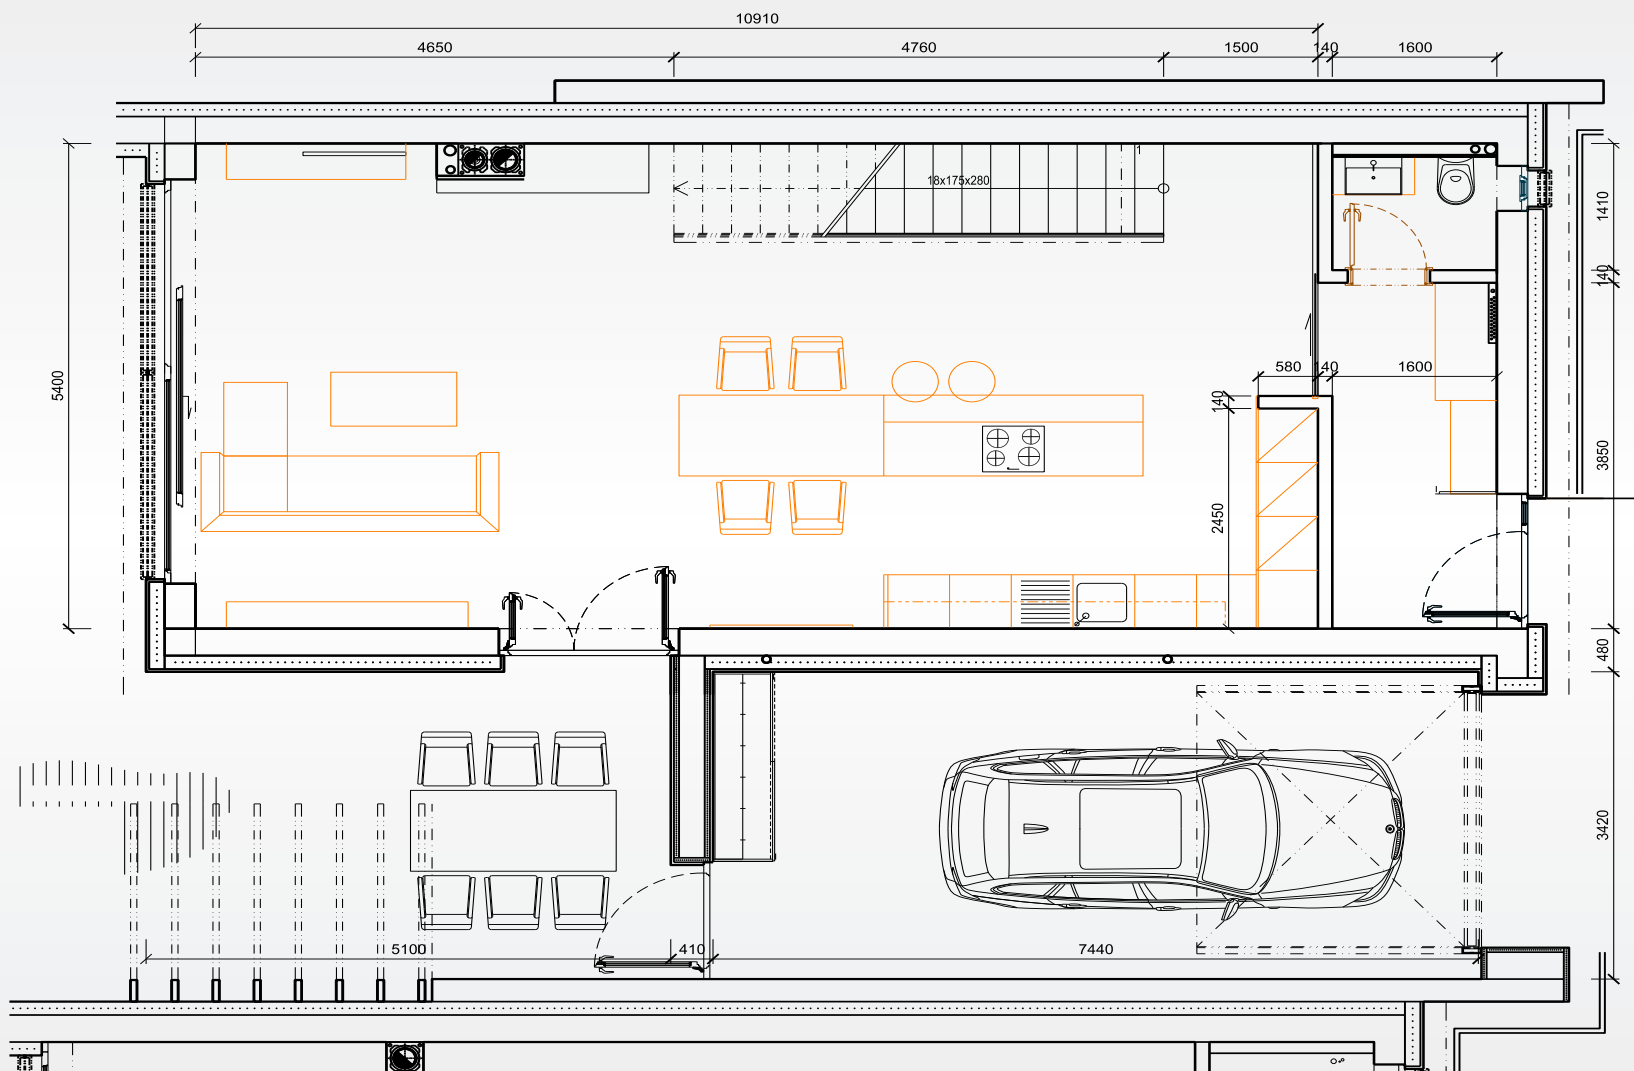

1NP

PANSKÝ LES

bývanie v objatí prírody

www.panskyles.sk