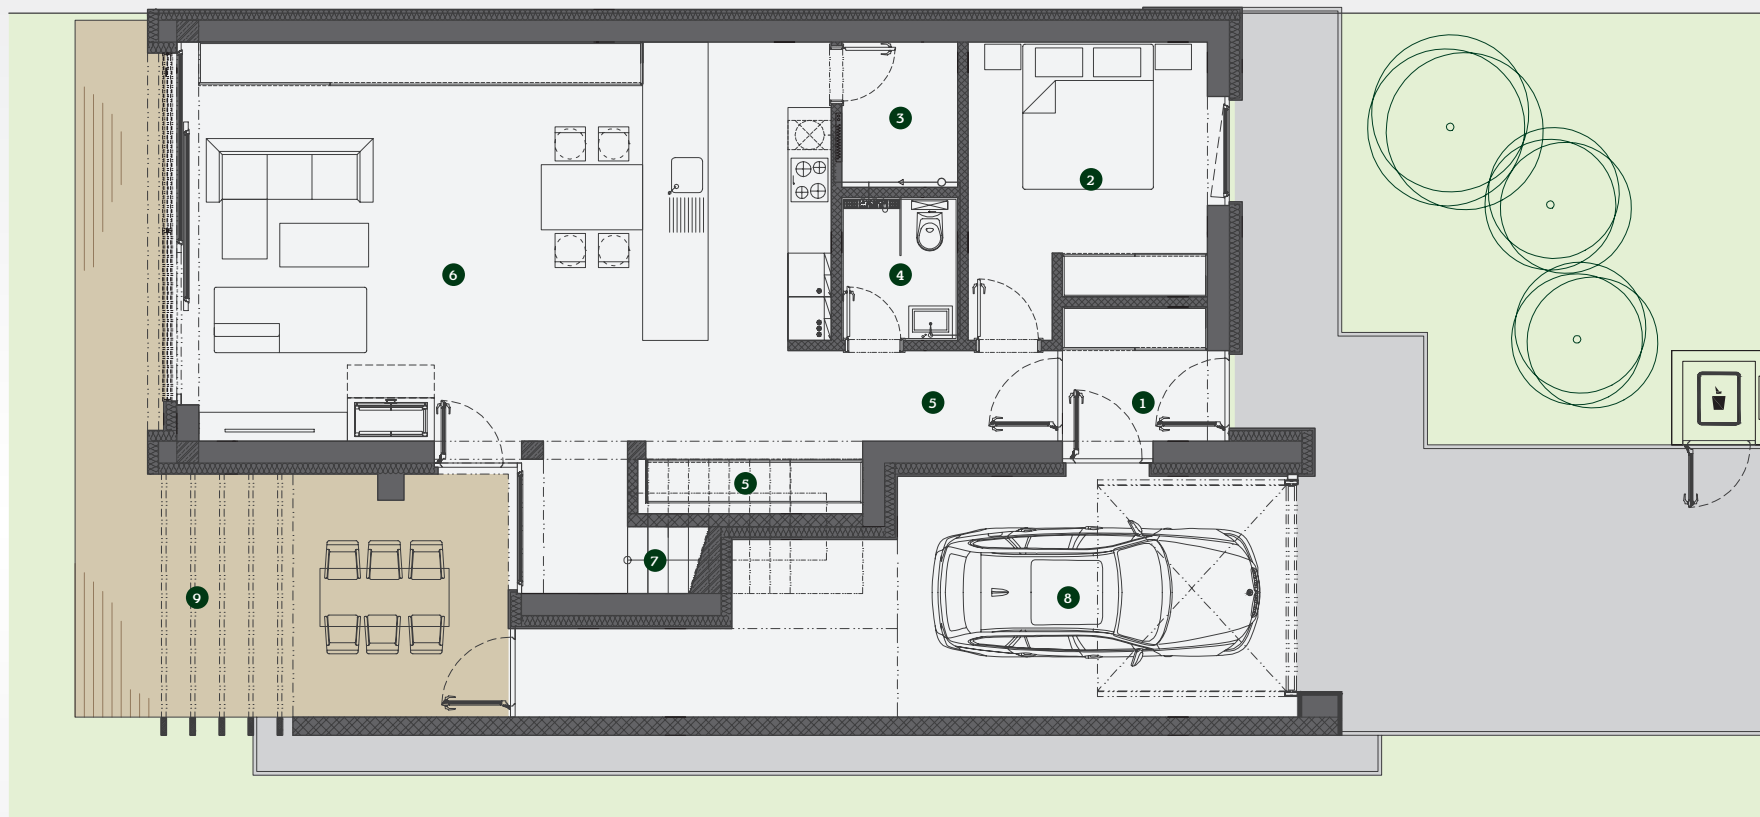

Interiér 185,51 m² / Využitelná plocha 253,76 m² / Garáž 18,63 m² / Zastavaná plocha 148,30 m² / Pozemok 442 - 917,5 m²

Legenda miestnosti 1. NP

ČÍSLO	ÚČEL MIESTNOSTI	PLOCHA (m ²)
1	Vstupná hala	4,30
2	Pracovňa/Hostovská izba	12,19
3	Komora	3,20
4	Kúpeľňa s WC	3,15
5	Chodba so šatníkom	7,72
6	Obývacia miestnosť s kuchyňou	48,33
7	Schodisko	5,43
8	Garáž	18,63
SPOLU		102,95
9	Terasa	32,06

PANSKÝ LES

bývanie v objatí prírody

www.panskyles.sk

1NP

PANSKÝ LES

bývanie v objatí prírody

www.panskyles.sk

Interiér 185,51 m² / Využitelná plocha 253,76 m² / Garáž 18,63 m² / Zastavaná plocha 148,30 m² / Pozemok 442 - 917,5 m²

Legenda miestností 2. NP

ČÍSLO	ÚČEL MIESTNOSTI	PLOCHA (m ²)
10	Chodba so schodiskom	11,91
11	Detská izba	12,35
12	Detská izba	15,95
13	Kúpeľňa	9,49
14	Šatník	6,02
15	Kúpeľňa s WC	9,16
16	Spálňa	17,68
SPOLU		82,56
17	Terasa	36,19