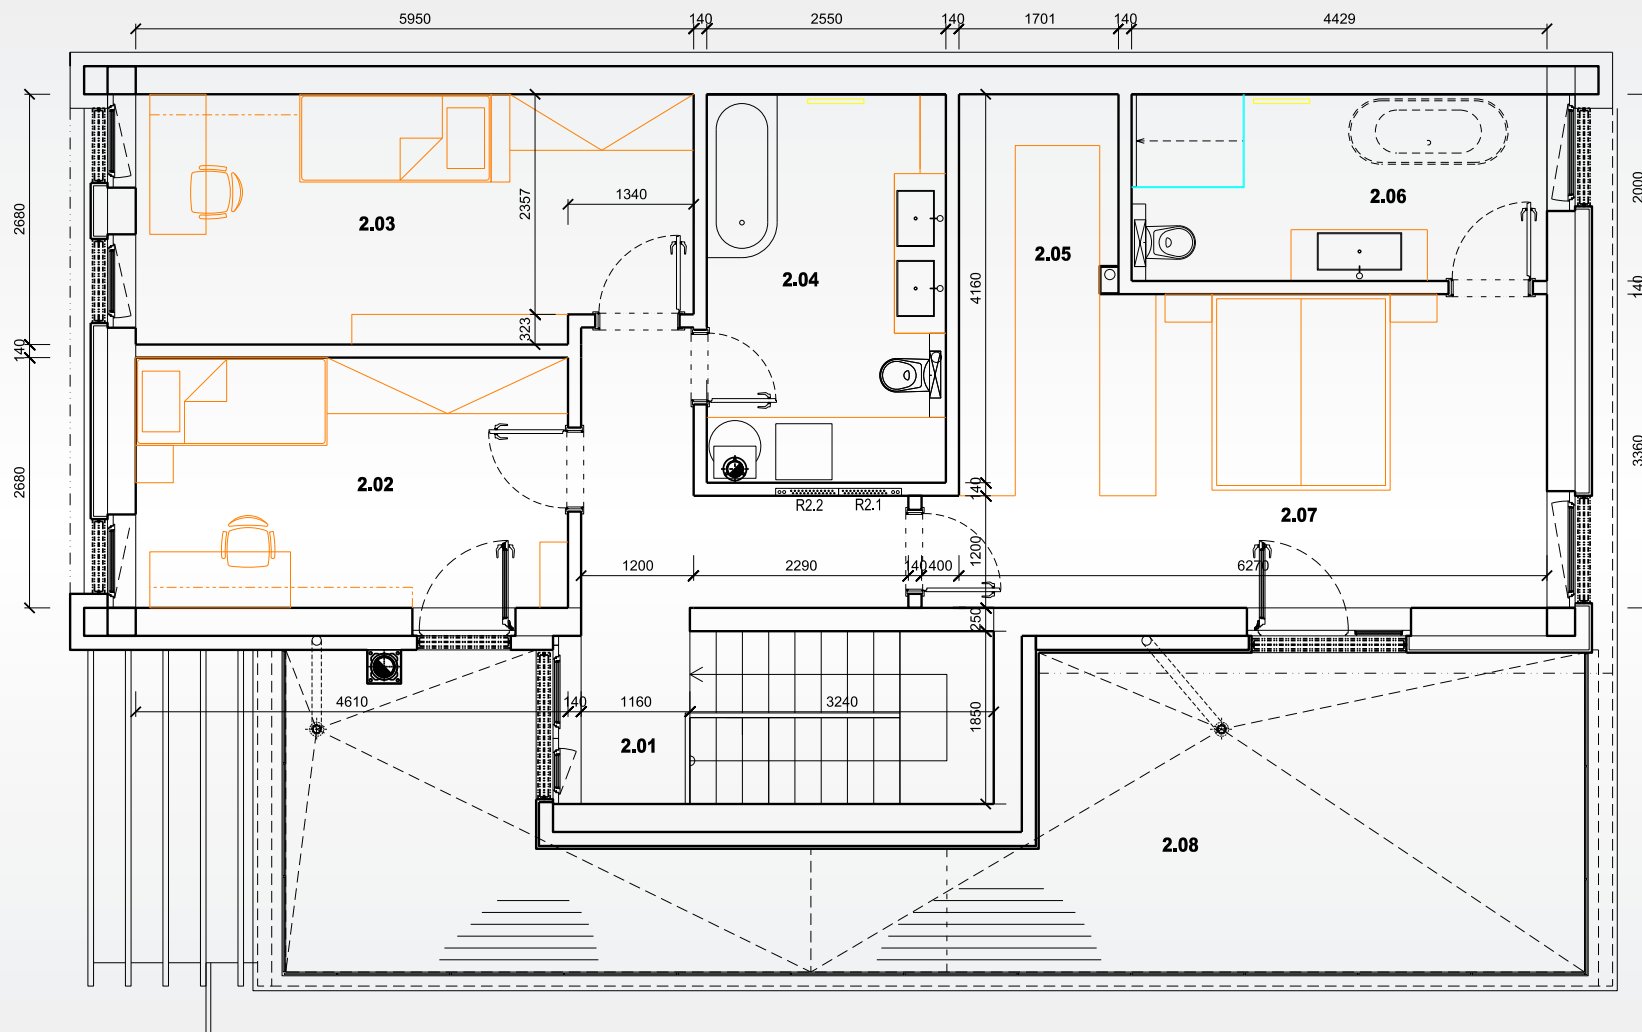

2NP

PANSKÝ LES

bývanie v objatí prírody

www.panskyles.sk