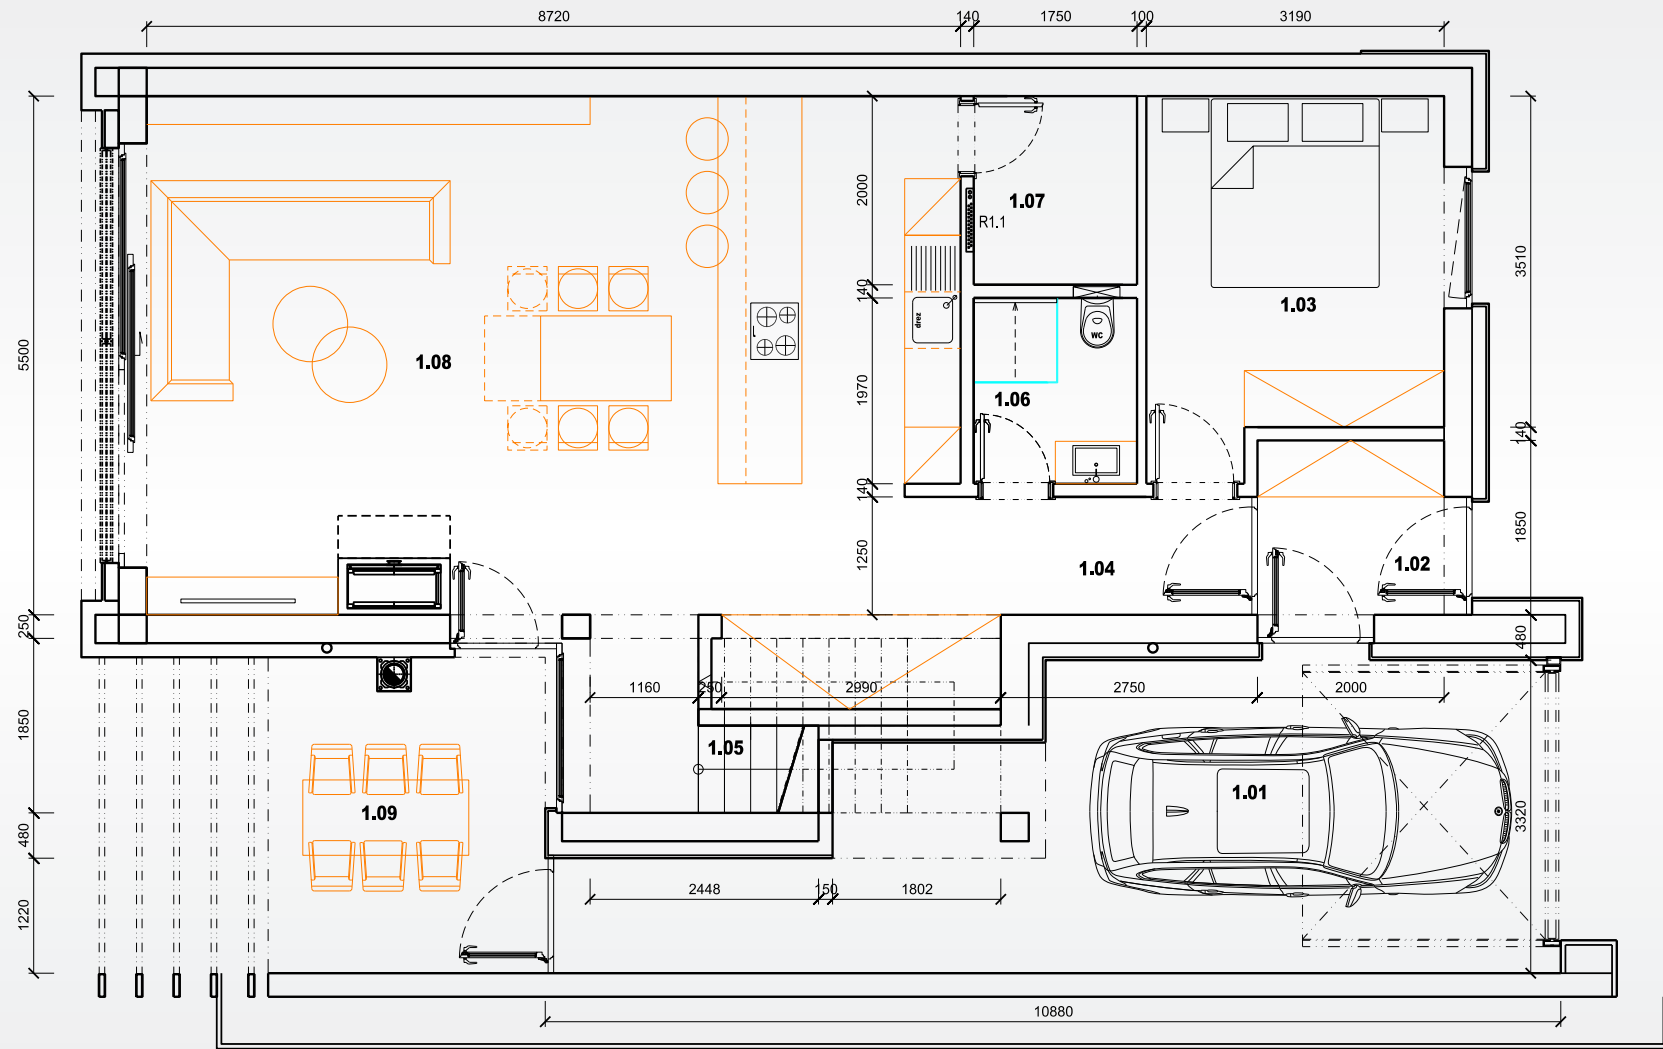

Interiér 185,51 m² / Využitelná plocha 253,76 m² / Garáž 18,63 m² / Zastavaná plocha 148,30 m² / Pozemok 442 - 917,5 m²

Legenda miestnosti 1. NP

ČÍSLO	ÚČEL MIESTNOSTI	PLOCHA (m ²)
1	Vstupná hala	4,30
2	Pracovňa/Hostovská izba	12,19
3	Komora	3,20
4	Kúpeľňa s WC	3,15
5	Chodba so šatníkom	7,72
6	Obývacia miestnosť s kuchyňou	48,33
7	Schodisko	5,43
8	Garáž	18,63
SPOLU		102,95
9	Terasa	32,06

PANSKÝ LES

bývanie v objatí prírody

www.panskyles.sk

1NP

PANSKÝ LES

bývanie v objatí prírody

www.panskyles.sk

Interiér 185,51 m² / Využitelná plocha 253,76 m² / Garáž 18,63 m² / Zastavaná plocha 148,30 m² / Pozemok 442 - 917,5 m²

Legenda miestností 2. NP

ČÍSLO	ÚČEL MIESTNOSTI	PLOCHA (m ²)
10	Chodba so schodiskom	11,91
11	Detská izba	12,35
12	Detská izba	15,95
13	Kúpeľňa	9,49
14	Šatník	6,02
15	Kúpeľňa s WC	9,16
16	Spálňa	17,68
SPOLU		82,56
17	Terasa	36,19