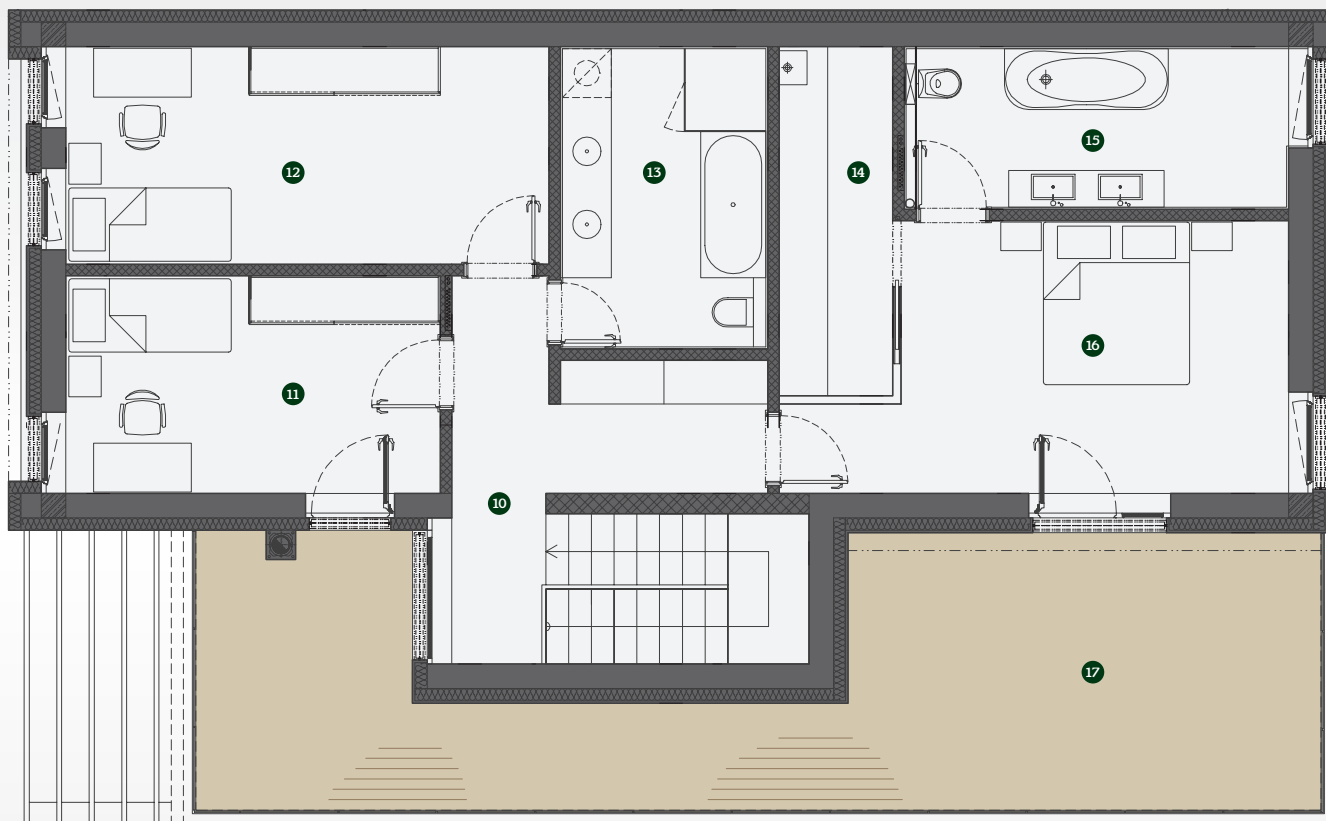

Interiér 185,51 m² / Využitelná plocha 253,76 m² / Garáž 18,63 m² / Zastavaná plocha 148,30 m² / Pozemok 442 - 917,5 m²

Legenda miestnosti 1. NP

ČÍSLO	ÚČEL MIESTNOSTI	PLOCHA (m ²)
1	Vstupná hala	4,30
2	Pracovňa/Hostovská izba	12,19
3	Komora	3,20
4	Kúpeľňa s WC	3,15
5	Chodba so šatníkom	7,72
6	Obývacia miestnosť s kuchyňou	48,33
7	Schodisko	5,43
8	Garáž	18,63
SPOLU		102,95
9	Terasa	32,06

PANSKÝ LES

bývanie v objatí prírody

www.panskyles.sk

1NP

PANSKÝ LES

bývanie v objatí prírody

www.panskyles.sk

Interiér 185,51 m² / Využitelná plocha 253,76 m² / Garáž 18,63 m² / Zastavaná plocha 148,30 m² / Pozemok 442 - 917,5 m²

Legenda miestností 2. NP

ČÍSLO	ÚČEL MIESTNOSTI	PLOCHA (m ²)
10	Chodba so schodiskom	11,91
11	Detská izba	12,35
12	Detská izba	15,95
13	Kúpeľňa	9,49
14	Šatník	6,02
15	Kúpeľňa s WC	9,16
16	Spálňa	17,68
SPOLU		82,56
17	Terasa	36,19