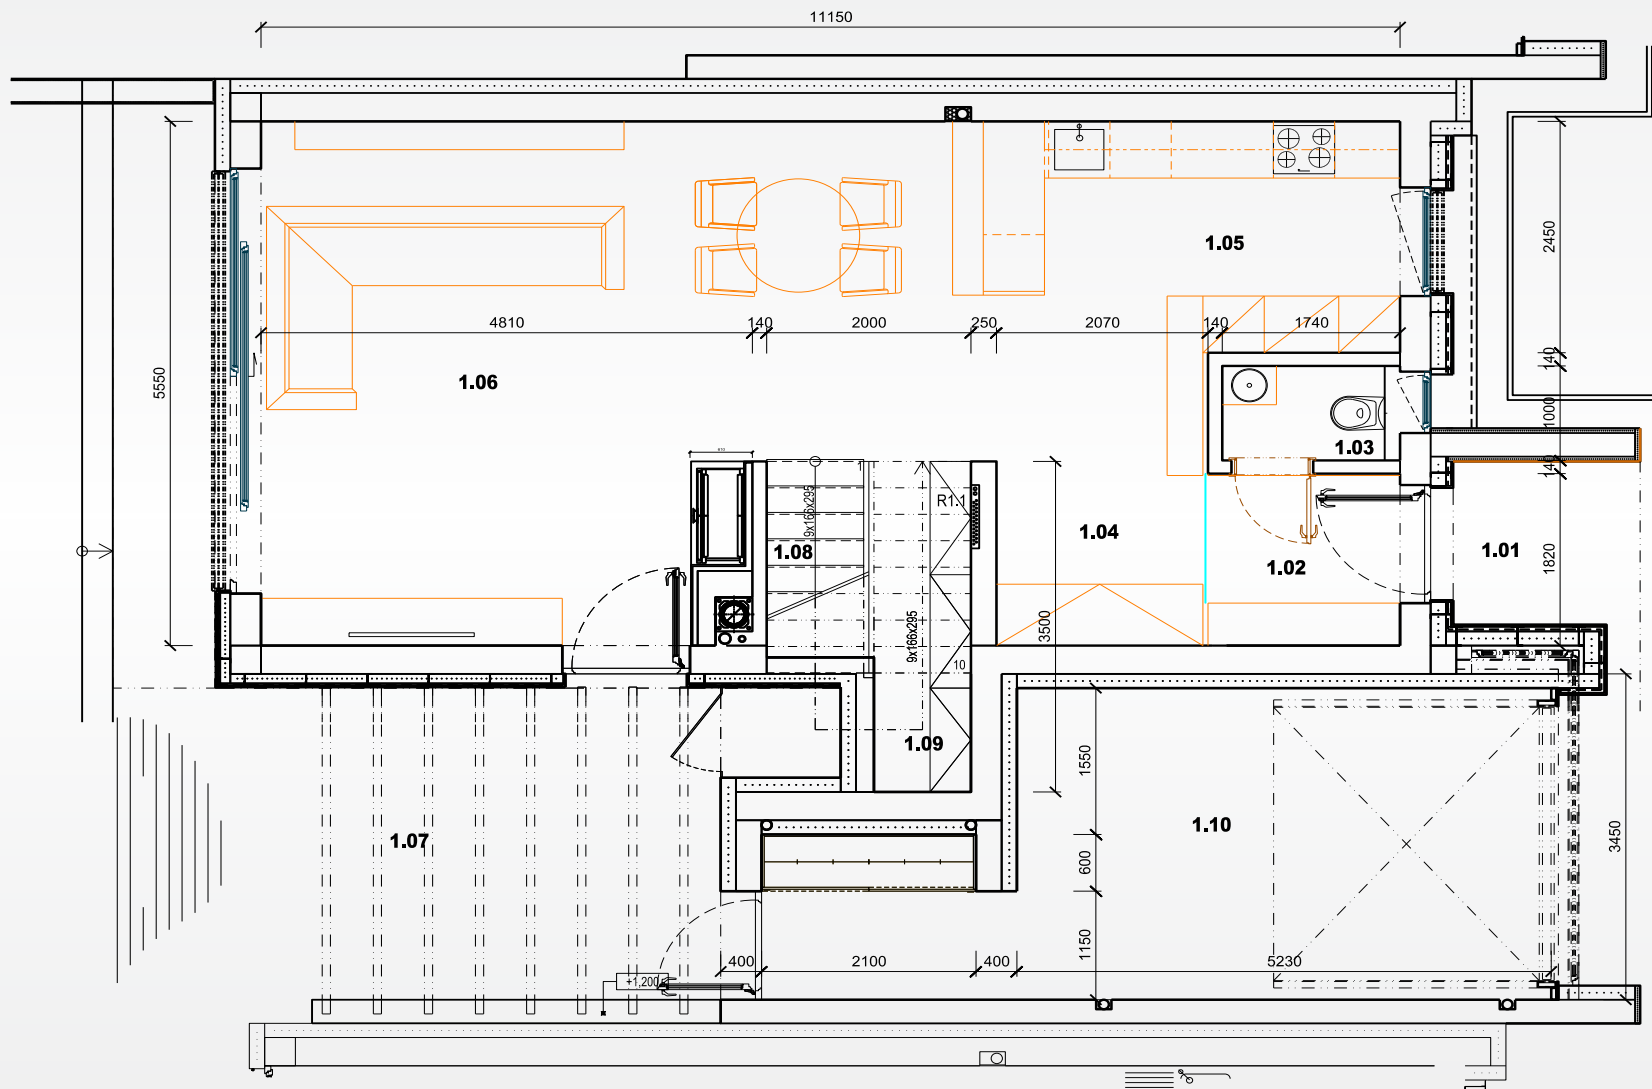

Legenda miestností 1. NP

ČÍSLO	ÚČEL MIESTNOSTI	PLOCHA (m ²)
1	Zádverie	3,09
2	WC	1,55
3	Vstupná hala	6,83
4	Kuchyňa	10,30
5	Obývacía izba so stolovaním	35,13
6	Schodisko a sklad	6,99
7	Sklad	4,35
8	Garáž	17,76
SPOLU		86,00
9	Terasa	28,19

PANSKÝ LES

bývanie v objatí prírody

www.panskyles.sk

Legenda miestnosti 2. NP

ČÍSLO	ÚČEL MIESTNOSTI	PLOCHA (m ²)
10	Chodba so schodiskom	8,71
11	Šatník	7,90
12	Spálňa	14,02
13	Kúpeľňa	6,08
14	Izba	11,20
15	Izba	11,20
16	Technická miestnosť + WC	1,64
SPOLU		60,75