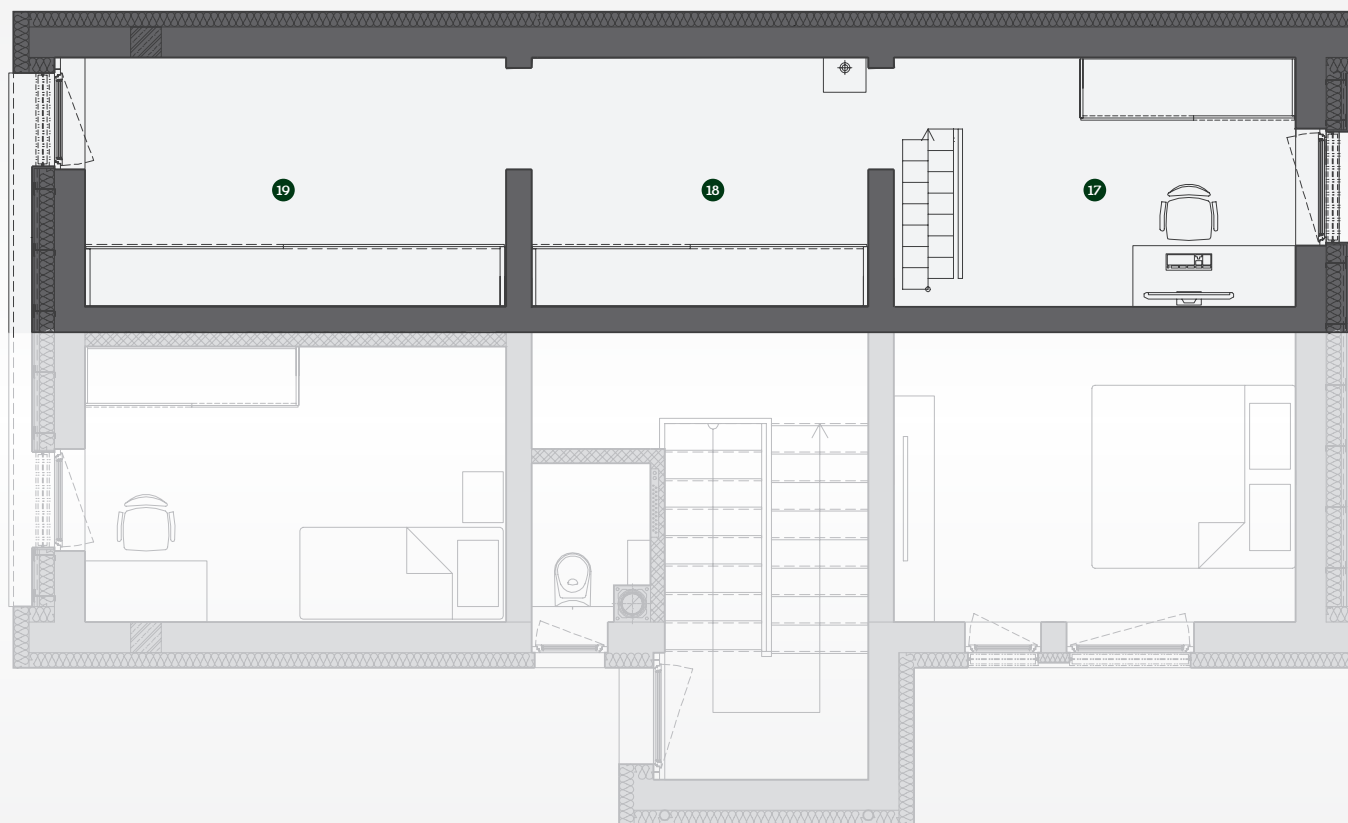

Legenda miestností 3. NP

ČÍSLO	ÚČEL MIESTNOSTI	PLOCHA (m²)
17	Pracovňa	7,58
18	Sklad	6,95
19	Sklad	8,70
SPOLU		28,19

PANSKÝ LES

bývanie v objatí prírody

www.panskyles.sk