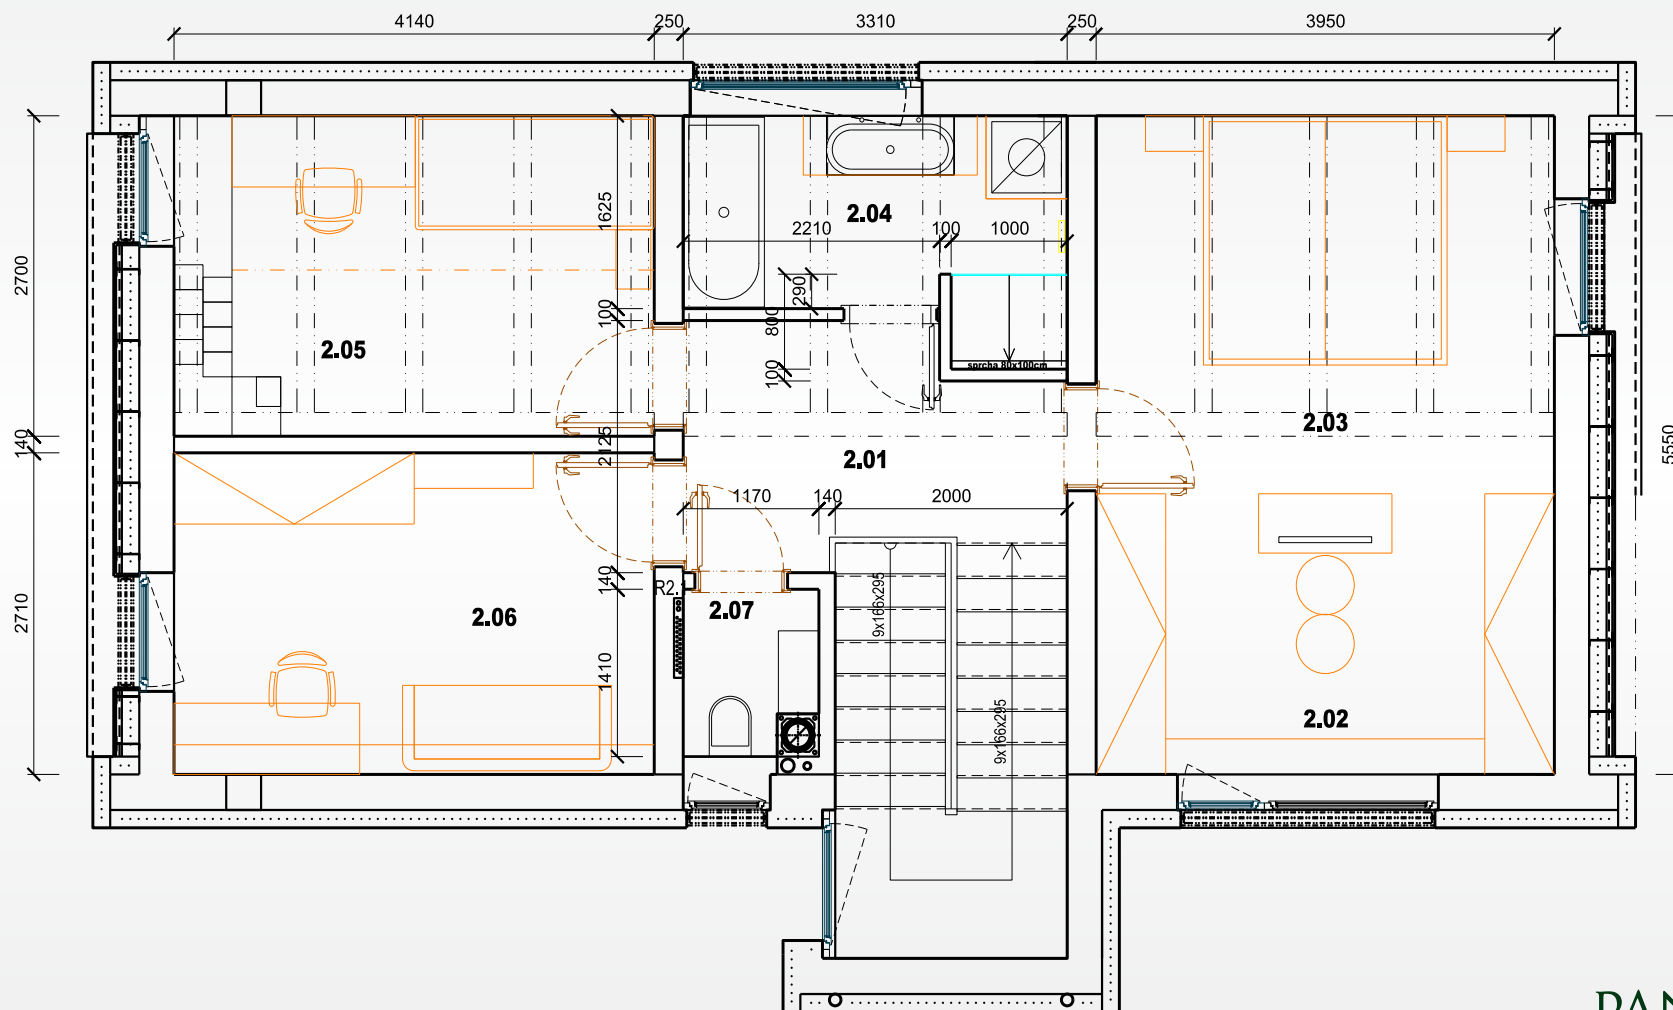

Legenda miestností 1. NP

ČÍSLO	ÚČEL MIESTNOSTI	PLOCHA (m ²)
1	Zádverie	3,09
2	WC	1,55
3	Vstupná hala	6,83
4	Kuchyňa	10,30
5	Obývacía izba so stolovaním	35,13
6	Schodisko a sklad	6,99
7	Sklad	4,35
8	Garáž	17,76
SPOLU		86,00
9	Terasa	28,19

PANSKÝ LES

bývanie v objatí prírody

www.panskyles.sk

Legenda miestnosti 2. NP

ČÍSLO	ÚČEL MIESTNOSTI	PLOCHA (m ²)
10	Chodba so schodiskom	8,71
11	Šatník	7,90
12	Spálňa	14,02
13	Kúpeľňa	6,08
14	Izba	11,20
15	Izba	11,20
16	Technická miestnosť + WC	1,64
SPOLU		60,75

PANSKÝ LES

bývanie v objatí prírody

www.panskyles.sk

Legenda miestností 3. NP

ČÍSLO	ÚČEL MIESTNOSTI	PLOCHA (m ²)
17	Pracovňa	7,58
18	Sklad	6,95
19	Sklad	8,70
SPOLU		28,19

PANSKÝ LES

bývanie v objatí prírody