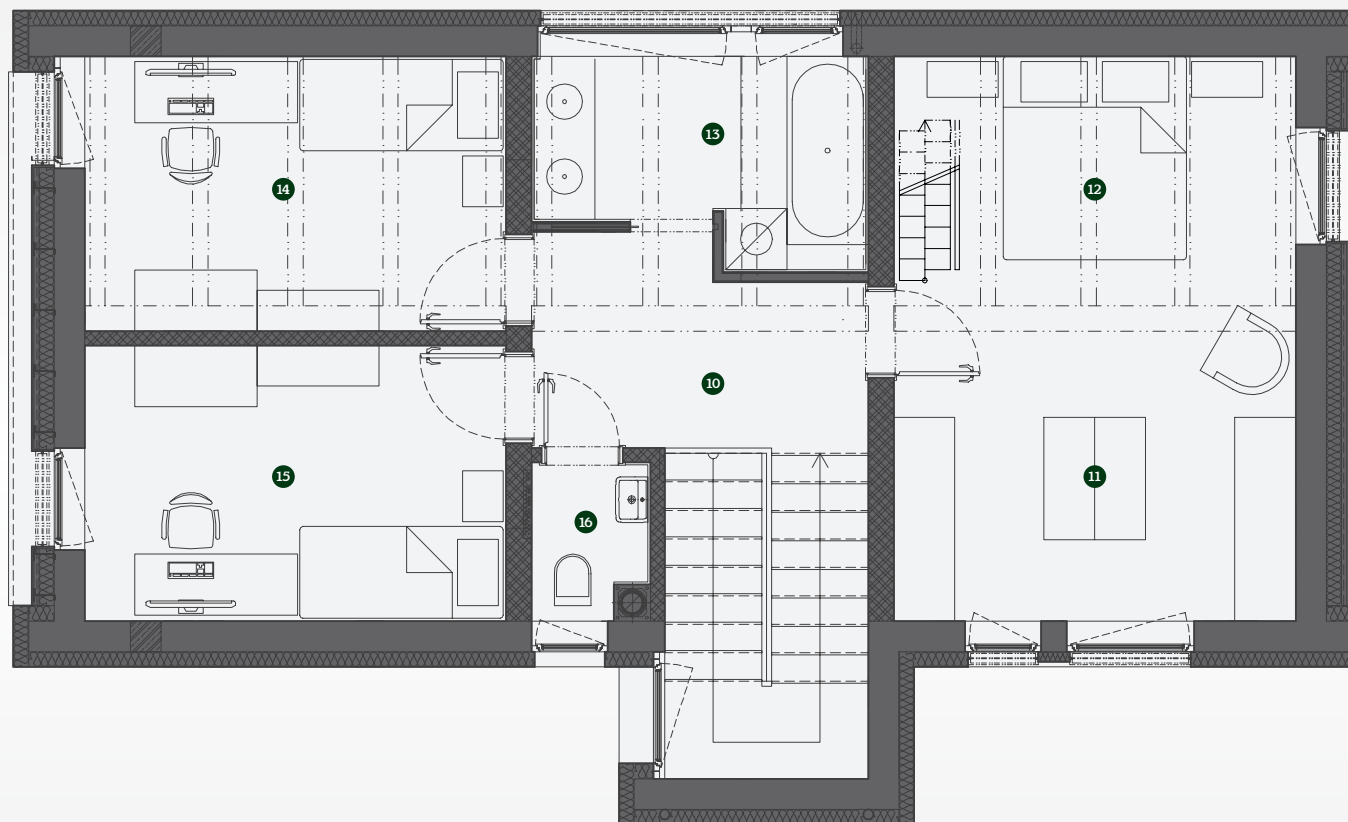

Legenda miestností 1. NP

ČÍSLO	ÚČEL MIESTNOSTI	PLOCHA (m ²)
1	Zádverie	3,09
2	WC	1,55
3	Vstupná hala	6,83
4	Kuchyňa	10,30
5	Obývacía izba so stolovaním	35,13
6	Schodisko a sklad	6,99
7	Sklad	4,35
8	Garáž	17,76
SPOLU		86,00
9	Terasa	28,19

PANSKÝ LES

bývanie v objatí prírody

www.panskyles.sk

Legenda miestnosti 2. NP

ČÍSLO	ÚČEL MIESTNOSTI	PLOCHA (m ²)
10	Chodba so schodiskom	8,71
11	Šatník	7,90
12	Spálňa	14,02
13	Kúpeľňa	6,08
14	Izba	11,20
15	Izba	11,20
16	Technická miestnosť + WC	1,64
SPOLU		60,75